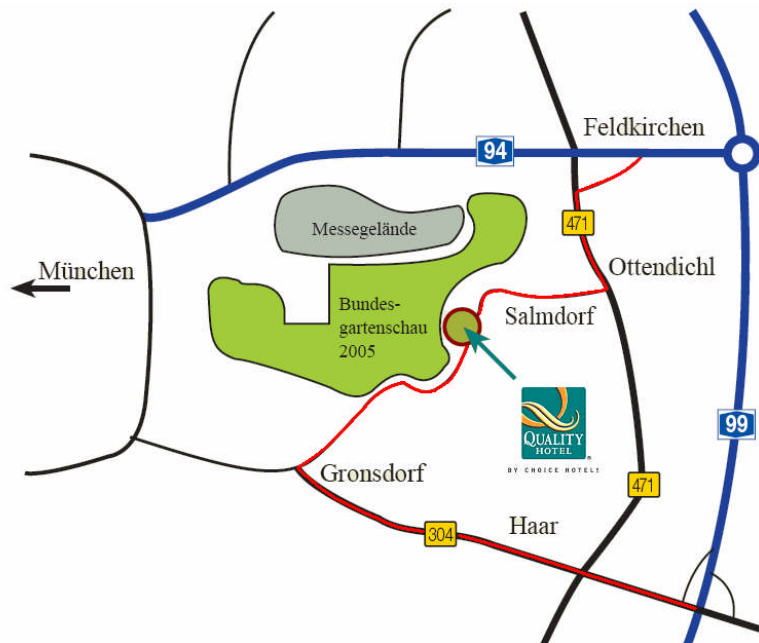

### So finden Sie uns:

#### Anfahrt zum Quality Hotel Muenchen Messe mit dem Auto

Vom Flughafen Richtung Salzburg, die A 94 - Ausfahrt Feldkirchen, nächste Kreuzung rechts den Wegweisern „Haar“ bis zum Kreisverkehr folgen. Im Kreisverkehr links Richtung Ottendichl. Am Ortseingang von Ottendichl die erste Straße rechts (Andreas-Kasperbauer-Straße) Richtung Salmdorf. Das Quality Hotel liegt am Ortsende von Salmdorf auf der rechten Seite.

Über die A 99 - Ausfahrt Haar, auf der Wasserburger-Landstr. stadteinwärts. Nach ca. 3,5 km rechts Wegweiser Gronsdorf folgen. Nach ca. 2 km erreichen Sie das Quality Hotel am Ortseingang von Salmdorf auf der linken Seite.

#### Anreise mit der S-Bahn/Flughafen -Franz-Josef-Strauß-

Nehmen Sie die S 8 bis Leuchtenbergring, steigen Sie in die S 4/6 Richtung Ebersberg um. An der Haltestelle Gronsdorf (3. Station nach Leuchtenbergring) bitte aussteigen. Wir holen Sie gerne mit unserem Shuttleservice an der S-Bahn Station in Gronsdorf ab. Zum Quality Hotel sind es dann noch ca. 2,5 Kilometer.