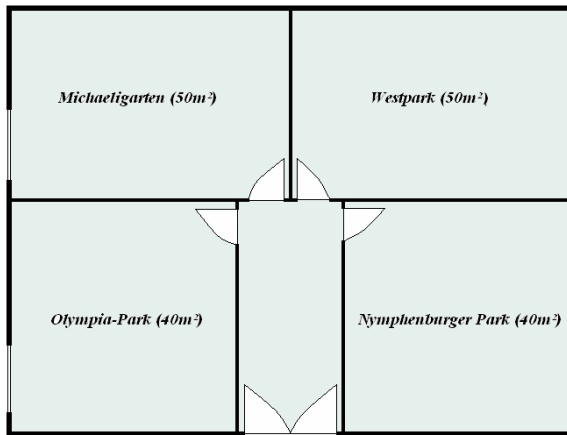

BY CHOICE HOTELS

Quality Hotel Muenchen Messe

Tagungsraum / Conference room	m²	LxBxH / LxW xH	Etage / Floor										@/€	WiFi/€
Riemer Park (a+b+c+d+e)	190	12x15,8x2,6	UG/-1	120	120	70	50	60	✓	✓	-	-	✓/-	✓/-
Englischer Garten (c+d)	100	15,8x6,4x2,6	UG/-1	40	40	25	20	25	✓	✓	-	-	✓/-	✓/-
Hirschgarten (e+d)	90	13,3x7,1x2,6	UG/-1	30	35	25	25	25	-	✓	-	-	✓/-	✓/-
Botanischer Garten (b+c)	90	13,3x7,1x2,6	UG/-1	30	35	25	25	25	✓	✓	-	-	✓/-	✓/-
Westpark c	50	7x7,1x2,6	UG/-1	20	20	15	15	15	✓	✓	-	-	✓/-	✓/-
Michaeligarten d	50	7x7,1x2,6	UG/-1	20	20	15	15	15	-	✓	-	-	✓/-	✓/-
Nymphenburger Park b	40	6,3x6,3x2,6	UG/-1	10	15	10	10	10	✓	✓	-	-	✓/-	✓/-
Olympiapark e	40	6,3x6,3x2,6	UG/-1	10	15	10	10	10	-	✓	-	-	✓/-	✓/-

Zeichenerklärung / Legend:

Stehempfang / Reception

Stuhlreihen / Theatre

Parlamentarisch / Parliamentary

U-Form / U-shape

Block / Block

Tageslicht / Daylight

Verdunkelbar / Windows can be shaded

Klimaanlage / Air conditioning

Behindertengerecht / Handicapped accessible

Internet / Internet

W-LAN / WiFi

Kostenpflichtig / With costs

CHOICE HOTELS EUROPE™

We'll see you there.