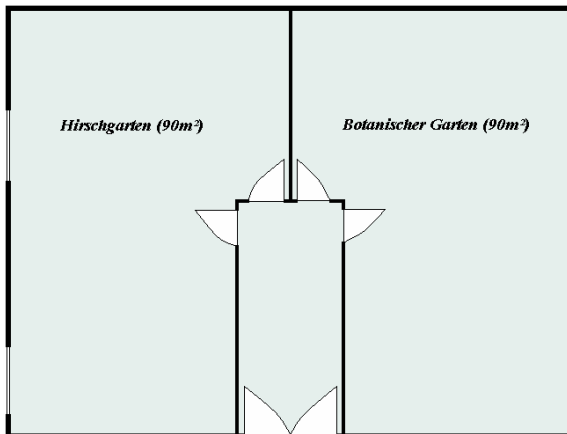

BY CHOICE HOTELS

Quality Hotel Muenchen Messe

Tagungsraum / Conference room	m²	LxBxH / LxW xH	Etage / Floor										@/€	WiFi/€
Riemer Park (a+b+c+d+e)	190	12x15,8x2,6	UG/-1	120	120	70	50	60	✓	✓	-	-	✓/-	✓/-
Englischer Garten (c+d)	100	15,8x6,4x2,6	UG/-1	40	40	25	20	25	✓	✓	-	-	✓/-	✓/-
Hirschgarten (e+d)	90	13,3x7,1x2,6	UG/-1	30	35	25	25	25	-	✓	-	-	✓/-	✓/-
Botanischer Garten (b+c)	90	13,3x7,1x2,6	UG/-1	30	35	25	25	25	✓	✓	-	-	✓/-	✓/-
Westpark c	50	7x7,1x2,6	UG/-1	20	20	15	15	15	✓	✓	-	-	✓/-	✓/-
Michaeligarten d	50	7x7,1x2,6	UG/-1	20	20	15	15	15	-	✓	-	-	✓/-	✓/-
Nymphenburger Park b	40	6,3x6,3x2,6	UG/-1	10	15	10	10	10	✓	✓	-	-	✓/-	✓/-
Olympiapark e	40	6,3x6,3x2,6	UG/-1	10	15	10	10	10	-	✓	-	-	✓/-	✓/-

Zeichenerklärung / Legend:

Stehempfang / Reception

Stuhlreihen / Theatre

Parlamentarisch / Parliamentary

U-Form / U-shape

Block / Block

Tageslicht / Daylight

Verdunkelbar / Windows can be shaded

Klimaanlage / Air conditioning

Behindertengerecht / Handicapped accessible

Internet / Internet

W-LAN / WiFi

Kostenpflichtig / With costs

CHOICE HOTELS EUROPE™

We'll see you there.