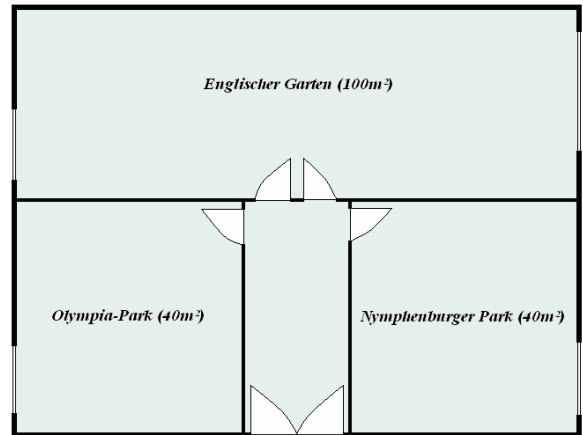

BY CHOICE HOTELS

Quality Hotel Muenchen Messe

Tagungsraum / Conference room	m²	LxBxH / LxW xH	Etage / Floor										@/€	WiFi/€
Riemer Park (a+b+c+d+e)	190	12x15,8x2,6	UG/-1	120	120	70	50	60	✓	✓	-	-	✓/-	✓/-
Englischer Garten (c+d)	100	15,8x6,4x2,6	UG/-1	40	40	25	20	25	✓	✓	-	-	✓/-	✓/-
Hirschgarten (e+d)	90	13,3x7,1x2,6	UG/-1	30	35	25	25	25	-	✓	-	-	✓/-	✓/-
Botanischer Garten (b+c)	90	13,3x7,1x2,6	UG/-1	30	35	25	25	25	✓	✓	-	-	✓/-	✓/-
Westpark c	50	7x7,1x2,6	UG/-1	20	20	15	15	15	✓	✓	-	-	✓/-	✓/-
Michaeligarten d	50	7x7,1x2,6	UG/-1	20	20	15	15	15	-	✓	-	-	✓/-	✓/-
Nymphenburger Park b	40	6,3x6,3x2,6	UG/-1	10	15	10	10	10	✓	✓	-	-	✓/-	✓/-
Olympiapark e	40	6,3x6,3x2,6	UG/-1	10	15	10	10	10	-	✓	-	-	✓/-	✓/-

Zeichenerklärung / Legend:

Stehempfang / Reception

Stuhlreihen / Theatre

Parlamentarisch / Parliamentary

U-Form / U-shape

Block / Block

Tageslicht / Daylight

Verdunkelbar / Windows can be shaded

Klimaanlage / Air conditioning

Behindertengerecht / Handicapped accessible

Internet / Internet

W-LAN / WiFi

Kostenpflichtig / With costs

CHOICE HOTELS EUROPE™

We'll see you there.